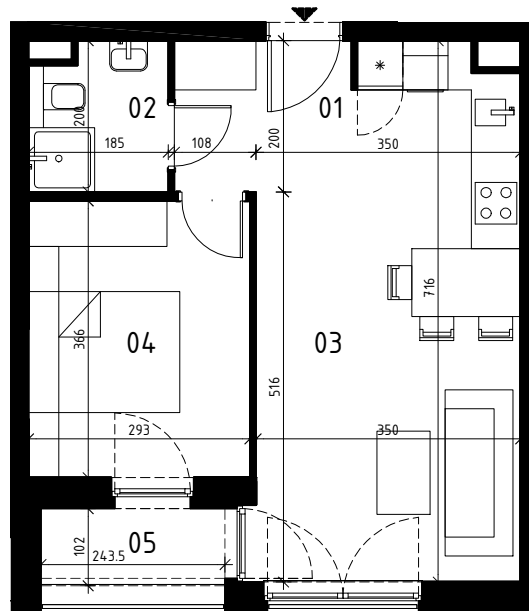

EKOPARK
OSIEDLE

0 1 2 3 4 5 m
SKALA 1:100

BUDYNEK H (NR 15)

**MIESZKANIE 2 POKOJOWE
PIĘTRO 2
NR LOKALU 21 (KLATKA A)**

01 KORYTARZ	3,74 m ²
02 ŁAZIENKA	3,37 m ²
03 POKÓJ Z ANEKSEM KUCH.	22,78 m ²
04 POKÓJ 1	10,52 m ²

POWIERZCHNIA UŻYTKOWA	40,41 m²
05 LOGGIA	2,38 m ²