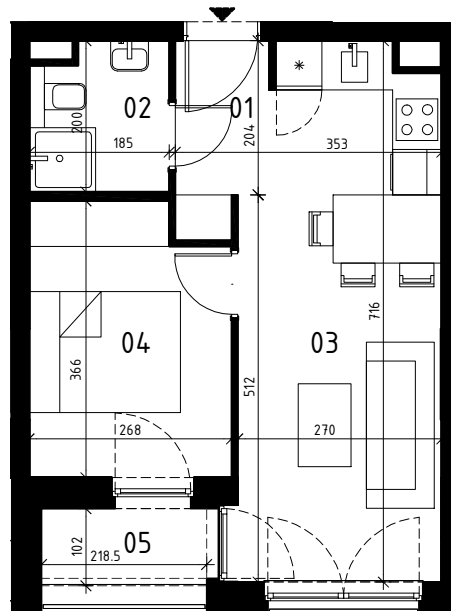

EKOPARK
OSIEDLE

0 1 2 3 4 5 m
SKALA 1:100

BUDYNEK H (NR 15)

**MIESZKANIE 2 POKOJOWE
PIĘTRO 2
NR LOKALU 22 (KLATKA A)**

01 KORYTARZ	2,59 m ²
02 ŁAZIENKA	3,37 m ²
03 POKÓJ Z ANEKSEM KUCH.	18,17 m ²
04 POKÓJ 1	9,12 m ²

POWIERZCHNIA UŻYTKOWA	33,25 m²
05 LOGGIA	2,13 m ²