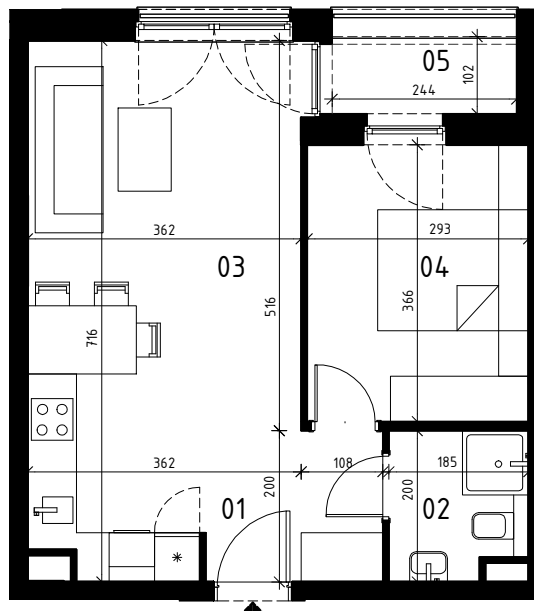

EKOPARK
OSIEDLE

0 1 2 3 4 5 m
SKALA 1:100

BUDYNEK H (NR 15)

MIESZKANIE 2 POKOJOWE
PIĘTRO 3
NR LOKALU 35 (KLATKA A)

01 KORYTARZ	3,74 m ²
02 ŁAZIENKA	3,37 m ²
03 POKÓJ Z ANEKSEM KUCH.	23,63 m ²
04 POKÓJ 1	10,52 m ²

POWIERZCHNIA UŻYTKOWA	41,26 m²
05 LOGGIA	2,38 m ²