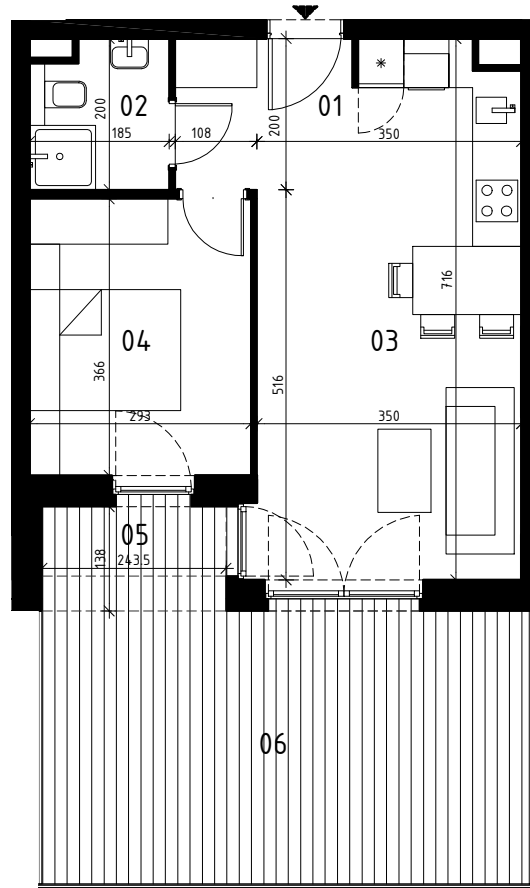

EKOPARK
OSIEDLE

0 1 2 3 4 5 m
SKALA 1:100

BUDYNEK H (NR 15)

**MIESZKANIE 2 POKOJOWE
PIĘTRO 0
NR LOKALU 4 (KLATKA A)**

01 KORYTARZ	3,74 m ²
02 ŁAZIENKA	3,37 m ²
03 POKÓJ Z ANEKSEM KUCH.	22,78 m ²
04 POKÓJ 1	10,52 m ²

POWIERZCHNIA UŻYTKOWA	40,41 m²
05 LOGGIA	3,32 m ²
06 TARAS	23,17 m ²