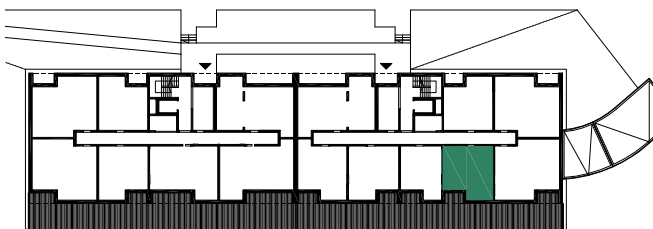

EKOPARK
OSIEDLE

0 1 2 3 4 5 m
SKALA 1:100

BUDYNEK H (NR 15)

**MIESZKANIE 2 POKOJOWE
PIĘTRO 0
NR LOKALU 4 (KLATKA A)**

01 KORYTARZ	3,74 m ²
02 ŁAZIENKA	3,37 m ²
03 POKÓJ Z ANEKSEM KUCH.	22,78 m ²
04 POKÓJ 1	10,52 m ²

POWIERZCHNIA UŻYTKOWA	40,41 m²
05 LOGGIA	3,32 m ²
06 TARAS	23,17 m ²