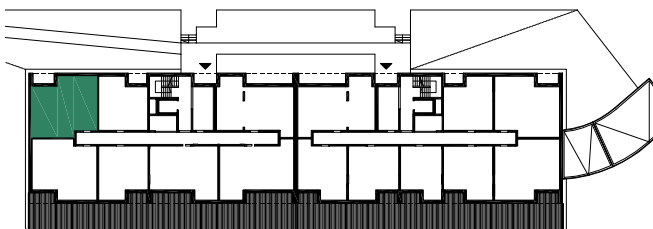

EKOPARK
OSIEDLE

0 1 2 3 4 5 m
SKALA 1:100

BUDYNEK H (NR 15)

**MIESZKANIE 3 POKOJOWE
PIĘTRO 0
NR LOKALU 50 (KLATKA B)**

01 KORYTARZ	3,35 m ²
02 ŁAZIENKA	5,07 m ²
03 POKÓJ Z ANEKSEM KUCH.	28,08 m ²
04 POKÓJ 1	10,55 m ²
05 POKÓJ 2	12,05 m ²

POWIERZCHNIA UŻYTKOWA 59,10 m²
06 LOGGIA 2,74 m²