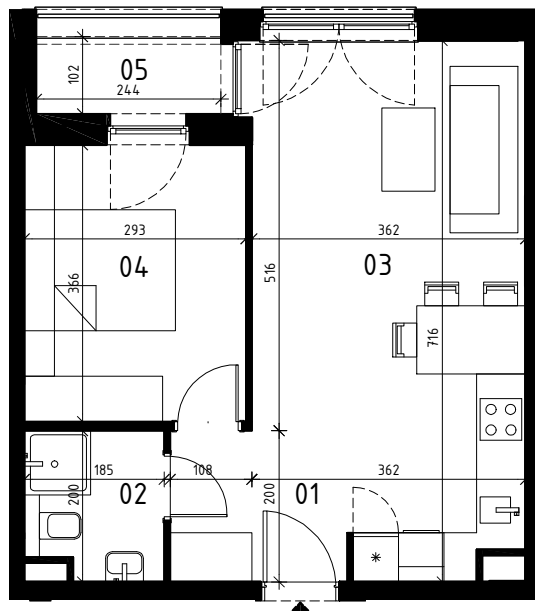

EKOPARK
OSIEDLE

0 1 2 3 4 5 m
SKALA 1:100

BUDYNEK H (NR 15)

**MIESZKANIE 2 POKOJOWE
PIĘTRO 1
NR LOKALU 52 (KLATKA B)**

01 KORYTARZ	3,74 m ²
02 ŁAZIENKA	3,37 m ²
03 POKÓJ Z ANEKSEM KUCH.	23,63 m ²
04 POKÓJ 1	10,52 m ²

POWIERZCHNIA UŻYTKOWA	41,26 m²
05 LOGGIA	2,38 m ²