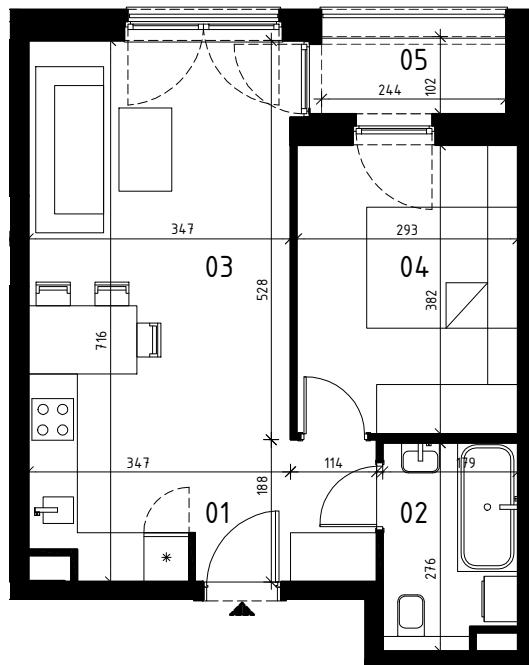

EKOPARK
OSIEDLE

0 1 2 3 4 5 m
SKALA 1:100

BUDYNEK H (NR 15)

MIESZKANIE 2 POKOJOWE
PIĘTRO 2
NR LOKALU 61 (KLATKA B)

01 KORYTARZ	3,65 m ²
02 ŁAZIENKA	4,60 m ²
03 POKÓJ Z ANEKSEM KUCH.	22,64 m ²
04 POKÓJ 1	11,00 m ²

POWIERZCHNIA UŻYTKOWA	41,89 m²
05 LOGGIA	2,38 m ²