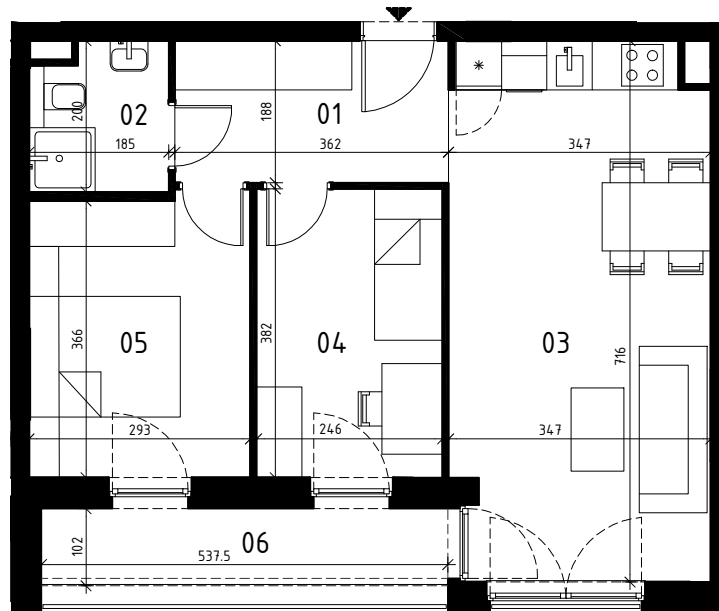

EKOPARK
OSIEDLE

0 1 2 3 4 5 m
SKALA 1:100

BUDYNEK H (NR 15)

**MIESZKANIE 3 POKOJOWE
PIĘTRO 2
NR LOKALU 63 (KLATKA B)**

01 KORYTARZ	6,64 m ²
02 ŁAZIENKA	3,37 m ²
03 POKÓJ Z ANEKSEM KUCH.	23,64 m ²
04 POKÓJ 1	9,21 m ²
05 POKÓJ 2	10,68 m ²

POWIERZCHNIA UŻYTKOWA	53,54 m²
06 LOGGIA	5,29 m ²