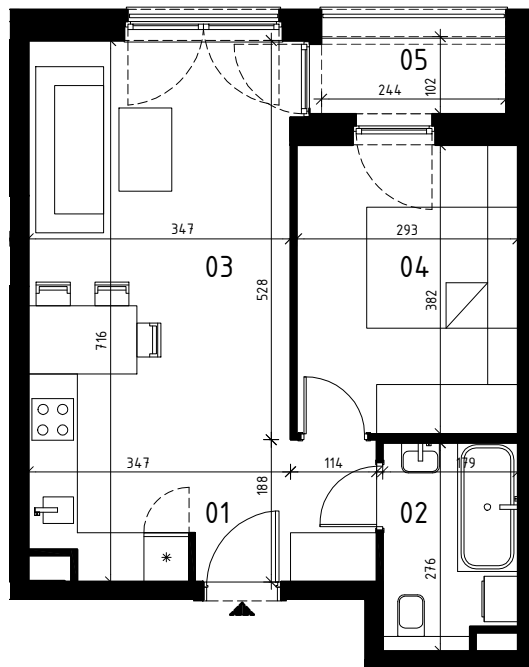

EKOPARK
OSIEDLE

0 1 2 3 4 5 m
SKALA 1:100

BUDYNEK H (NR 15)

MIESZKANIE 2 POKOJOWE
PIĘTRO 3
NR LOKALU 69 (KLATKA B)

01 KORYTARZ	3,65 m ²
02 ŁAZIENKA	4,60 m ²
03 POKÓJ Z ANEKSEM KUCH.	22,64 m ²
04 POKÓJ 1	11,00 m ²

POWIERZCHNIA UŻYTKOWA 41,89 m²
05 LOGGIA 2,38 m²