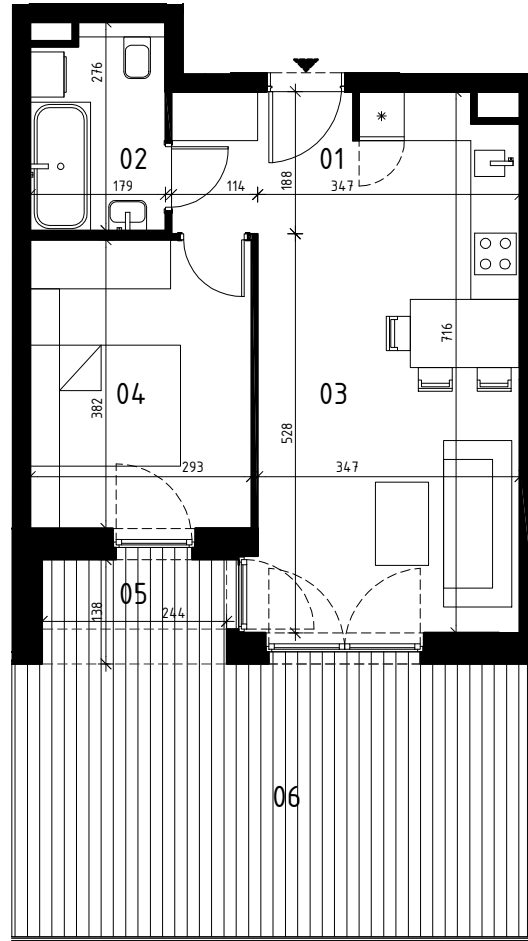

EKOPARK
OSIEDLE

0 1 2 3 4 5 m
SKALA 1:100

BUDYNEK H (NR 15)

**MIESZKANIE 2 POKOJOWE
PIĘTRO 0
NR LOKALU 7 (KLATKA A)**

01 KORYTARZ	3,65 m ²
02 ŁAZIENKA	4,60 m ²
03 POKÓJ Z ANEKSEM KUCH.	22,64 m ²
04 POKÓJ 1	11,00 m ²

POWIERZCHNIA UŻYTKOWA	41,89 m²
05 LOGGIA	3,32 m ²
06 TARAS	24,51 m ²