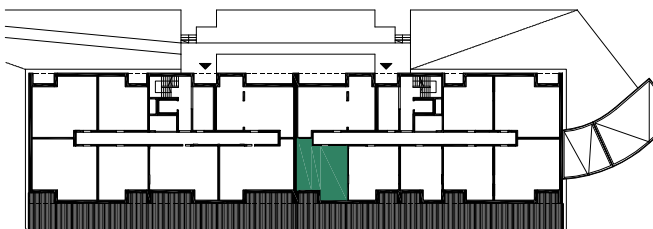

EKOPARK
OSIEDLE

0 1 2 3 4 5 m
SKALA 1:100

BUDYNEK H (NR 15)

**MIESZKANIE 2 POKOJOWE
PIĘTRO 0
NR LOKALU 7 (KLATKA A)**

01 KORYTARZ	3,65 m ²
02 ŁAZIENKA	4,60 m ²
03 POKÓJ Z ANEKSEM KUCH.	22,64 m ²
04 POKÓJ 1	11,00 m ²

POWIERZCHNIA UŻYTKOWA	41,89 m²
05 LOGGIA	3,32 m ²
06 TARAS	24,51 m ²