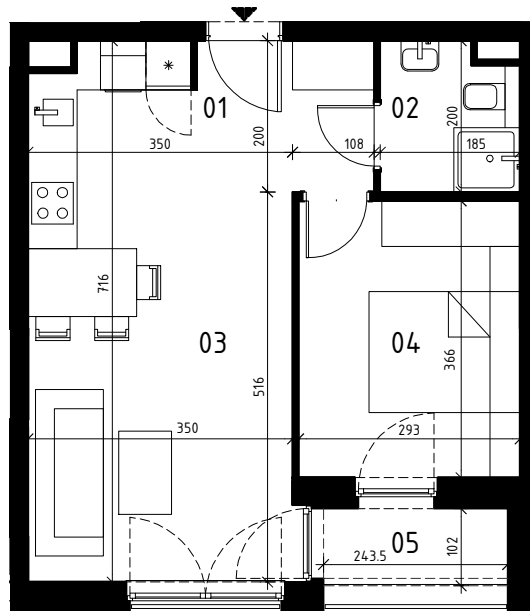

EKOPARK
OSIEDLE

0 1 2 3 4 5 m
SKALA 1:100

BUDYNEK H (NR 15)

**MIESZKANIE 2 POKOJOWE
PIĘTRO 4
NR LOKALU 80 (KLATKA B)**

01 KORYTARZ	3,74 m ²
02 ŁAZIENKA	3,37 m ²
03 POKÓJ Z ANEKSEM KUCH.	22,78 m ²
04 POKÓJ 1	10,52 m ²

POWIERZCHNIA UŻYTKOWA	40,41 m²
05 LOGGIA	2,38 m ²