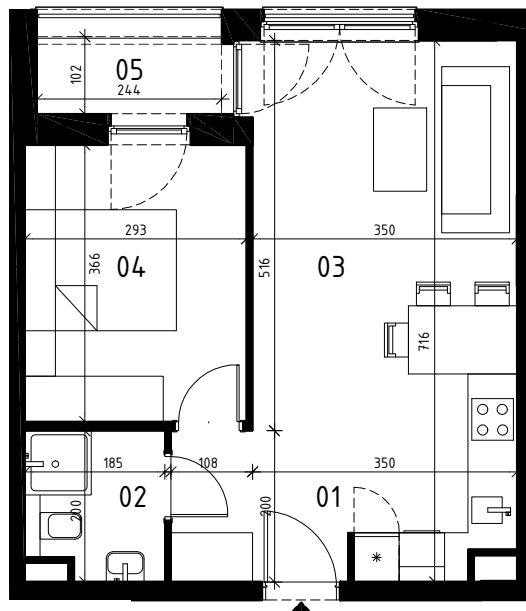

EKOPARK
OSIEDLE

0 1 2 3 4 5 m
SKALA 1:100

BUDYNEK H (NR 15)

**MIESZKANIE 2 POKOJOWE
PIĘTRO 1
NR LOKALU 9 (KLATKA A)**

01 KORYTARZ	3,74 m ²
02 ŁAZIENKA	3,37 m ²
03 POKÓJ Z ANEKSEM KUCH.	22,78 m ²
04 POKÓJ 1	10,52 m ²

POWIERZCHNIA UŻYTKOWA	40,41 m²
05 LOGGIA	2,38 m ²