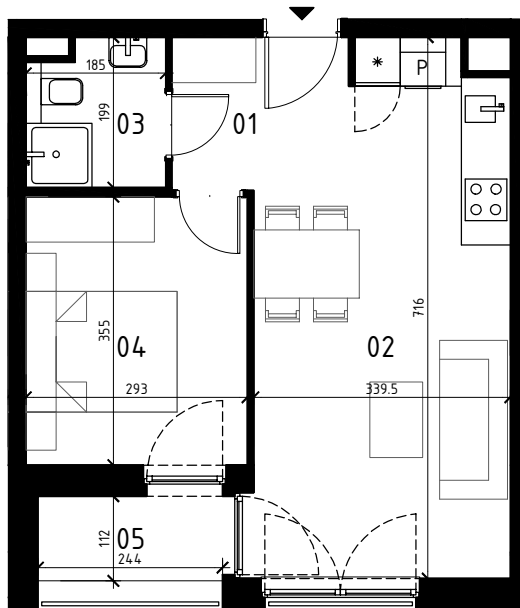

EKOPARK
OSIEDLE

0 1 2 3 4 5 m
SKALA 1:100

BUDYNEK J

MIESZKANIE 2 POKOJOWE
PIĘTRO 2
NR LOKALU 12

01 KORYTARZ	3,79 m ²
02 POKÓJ Z ANEKSEM KUCH.	21,98 m ²
03 ŁAZIENKA	3,35 m ²
04 POKÓJ	10,20 m ²

POWIERZCHNIA UŻYTKOWA	39,32 m ²
05 LOGGIA	2,73 m ²