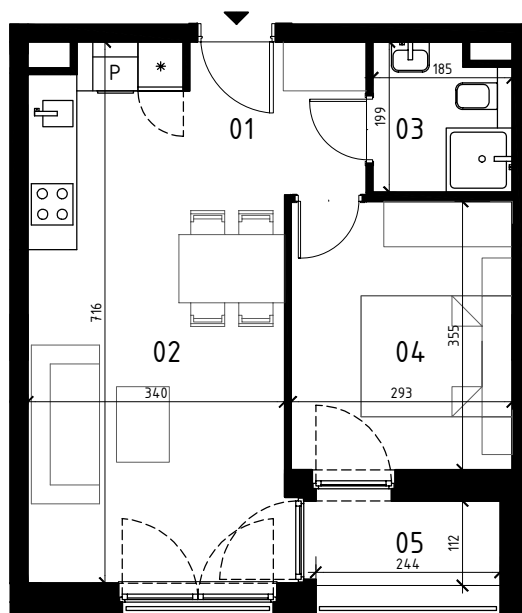

EKOPARK
OSIEDLE

0 1 2 3 4 5 m
SKALA 1:100

BUDYNEK J

MIESZKANIE 2 POKOJOWE
PIĘTRO 2
NR LOKALU 13

01 KORYTARZ	3,79 m ²
02 POKÓJ Z ANEKSEM KUCH.	22,05 m ²
03 ŁAZIENKA	3,35 m ²
04 POKÓJ	10,20 m ²

POWIERZCHNIA UŻYTKOWA	39,39 m ²
06 LOGGIA	2,73 m ²