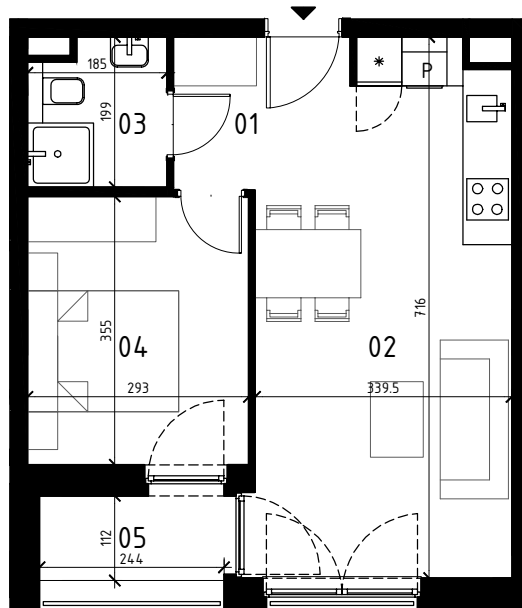

EKOPARK
OSIEDLE

0 1 2 3 4 5 m
SKALA 1:100

BUDYNEK J

MIESZKANIE 2 POKOJOWE
PIĘTRO 2
NR LOKALU 15

01 KORYTARZ	3,79 m ²
02 POKÓJ Z ANEKSEM KUCH.	22,05 m ²
03 ŁAZIENKA	3,35 m ²
04 POKÓJ	10,20 m ²

POWIERZCHNIA UŻYTKOWA	39,39 m ²
06 LOGGIA	2,73 m ²