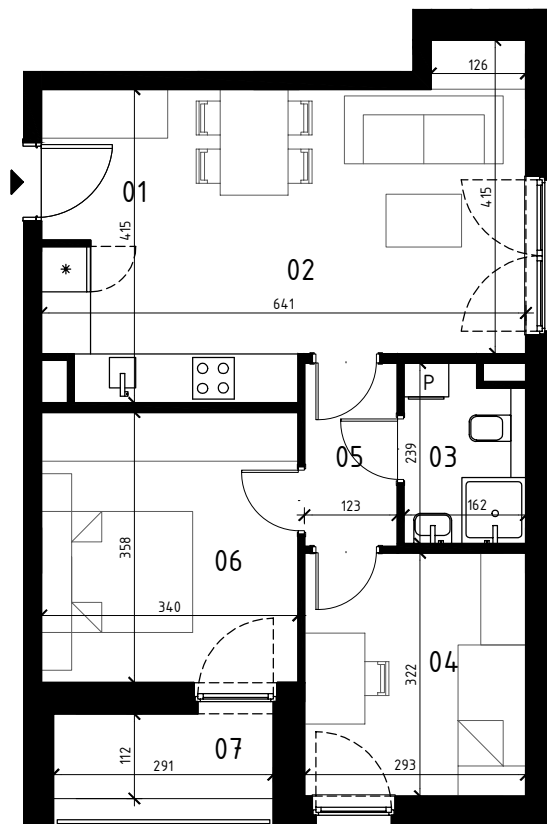

EKOPARK
OSIEDLE

0 1 2 3 4 5 m
SKALA 1:100

MIESZKANIE 3 POKOJOWE
PIĘTRO 1
NR LOKALU 2

BUDYNEK J

01 KORYTARZ	2,89 m ²
02 POKÓJ Z ANEKSEM KUCH.	21,88 m ²
03 ŁAZIENKA	3,53 m ²
04 POKÓJ 1	9,25 m ²
05 KORYTARZ	2,88 m ²
06 POKÓJ 2	11,96 m ²

POWIERZCHNIA UŻYTKOWA	52,39 m ²
07 LOGGIA	3,26 m ²