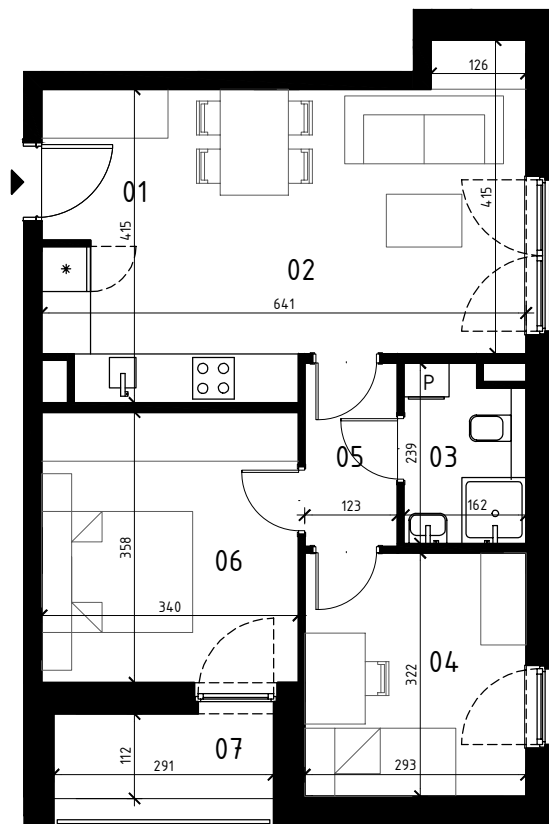

EKOPARK
OSIEDLE

0 1 2 3 4 5 m
SKALA 1:100

MIESZKANIE 3 POKOJOWE
PIĘTRO 3
NR LOKALU 20

BUDYNEK J

01 KORYTARZ	2,89 m ²
02 POKÓJ Z ANEKSEM KUCH.	21,88 m ²
03 ŁAZIENKA	3,53 m ²
04 POKÓJ 1	9,25 m ²
05 KORYTARZ	2,88 m ²
06 POKÓJ 2	11,96 m ²

POWIERZCHNIA UŻYTKOWA	52,39 m ²
07 LOGGIA	3,26 m ²