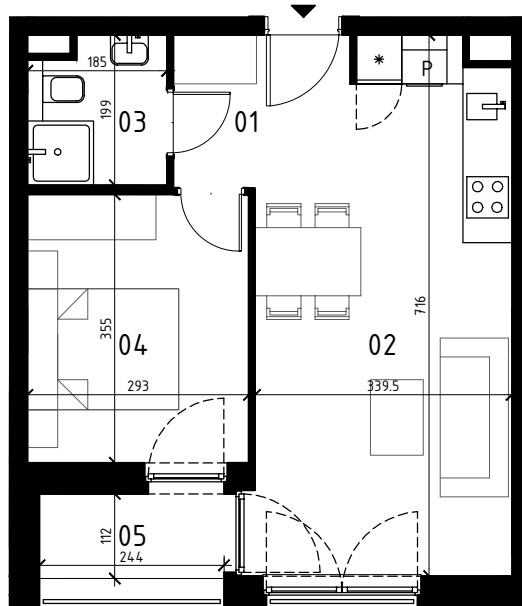

EKOPARK
OSIEDLE

0 1 2 3 4 5 m
SKALA 1:100

BUDYNEK J

MIESZKANIE 2 POKOJOWE
PIĘTRO 3
NR LOKALU 23

01 KORYTARZ	3,79 m ²
02 POKÓJ Z ANEKSEM KUCH.	22,05 m ²
03 ŁAZIENKA	3,35 m ²
04 POKÓJ	10,20 m ²

POWIERZCHNIA UŻYTKOWA	39,39 m ²
06 LOGGIA	2,73 m ²