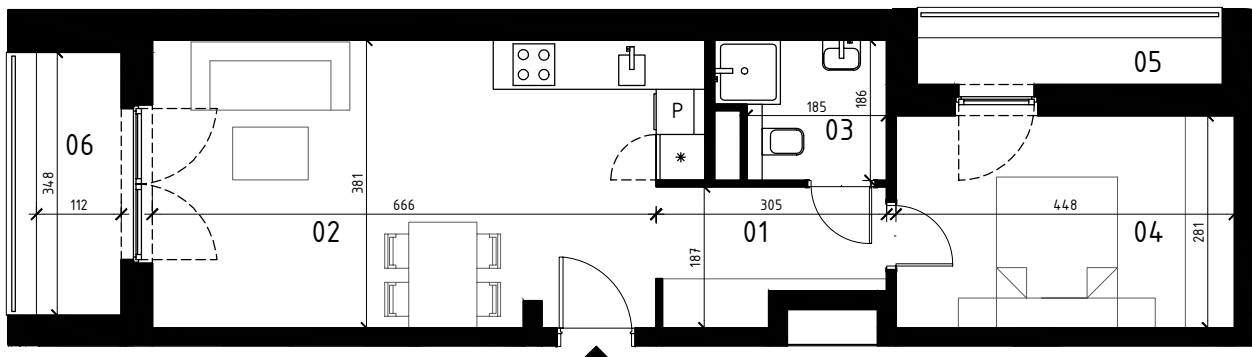

EKOPARK
OSIEDLE

0 1 2 3 4 5 m
SKALA 1:100

BUDYNEK J

MIESZKANIE 2 POKOJOWE
PIĘTRO 3
NR LOKALU 27

01 KORYTARZ	6,45 m ²
02 POKÓJ Z ANEKSEM KUCH.	24,50 m ²
03 ŁAZIENKA	3,68 m ²
04 POKÓJ	12,37 m ²

POWIERZCHNIA UŻYTKOWA	47,00 m ²
05 LOGGIA	2,50 m ²
06 LOGGIA	3,90 m ²