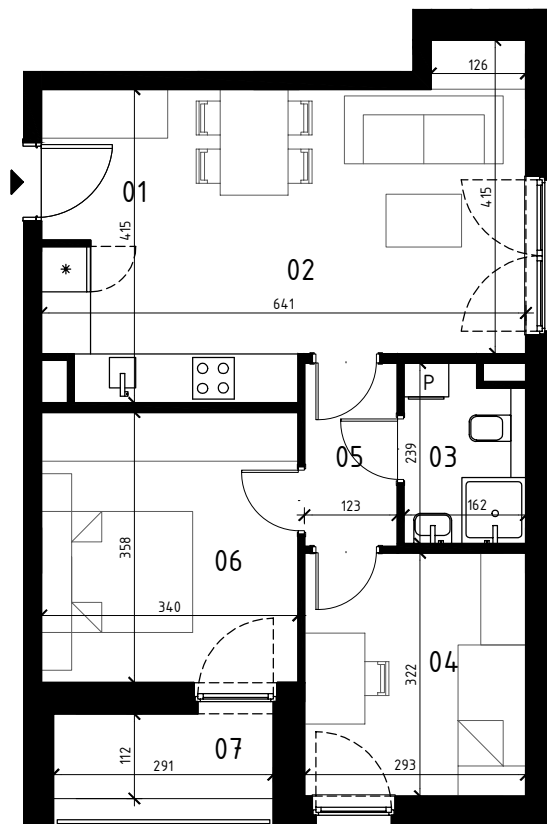

EKOPARK
OSIEDLE

0 1 2 3 4 5 m
SKALA 1:100

MIESZKANIE 3 POKOJOWE
PIĘTRO 4
NR LOKALU 29

BUDYNEK J

01 KORYTARZ	2,89 m ²
02 POKÓJ Z ANEKSEM KUCH.	21,88 m ²
03 ŁAZIENKA	3,53 m ²
04 POKÓJ 1	9,25 m ²
05 KORYTARZ	2,88 m ²
06 POKÓJ 2	11,96 m ²

POWIERZCHNIA UŻYTKOWA	52,39 m ²
07 LOGGIA	3,26 m ²