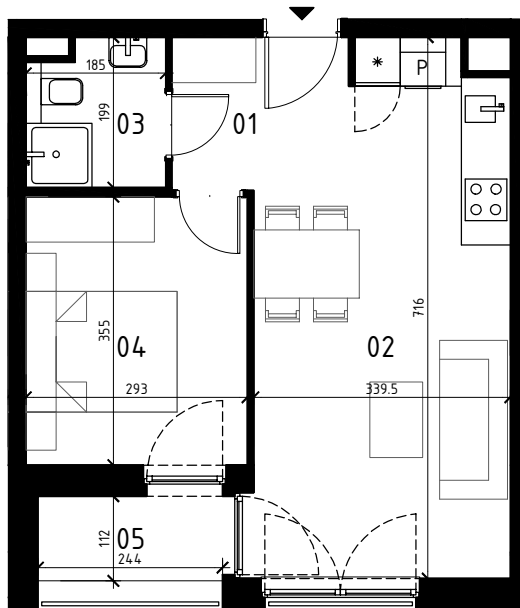

EKOPARK
OSIEDLE

0 1 2 3 4 5 m
SKALA 1:100

BUDYNEK J

MIESZKANIE 2 POKOJOWE
PIĘTRO 4
NR LOKALU 30

01 KORYTARZ	3,79 m ²
02 POKÓJ Z ANEKSEM KUCH.	21,98 m ²
03 ŁAZIENKA	3,35 m ²
04 POKÓJ	10,20 m ²

POWIERZCHNIA UŻYTKOWA	39,32 m ²
05 LOGGIA	2,73 m ²