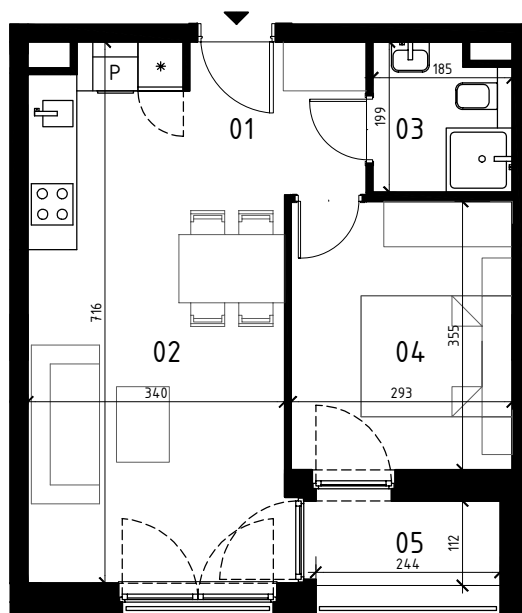

EKOPARK
OSIEDLE

0 1 2 3 4 5 m
SKALA 1:100

BUDYNEK J

MIESZKANIE 2 POKOJOWE
PIĘTRO 4
NR LOKALU 31

01 KORYTARZ	3,79 m ²
02 POKÓJ Z ANEKSEM KUCH.	22,05 m ²
03 ŁAZIENKA	3,35 m ²
04 POKÓJ	10,20 m ²

POWIERZCHNIA UŻYTKOWA	39,39 m ²
06 LOGGIA	2,73 m ²