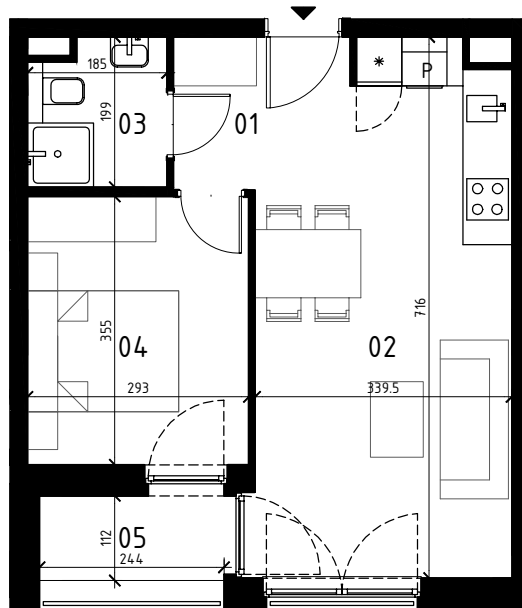

EKOPARK
OSIEDLE

0 1 2 3 4 5 m
SKALA 1:100

BUDYNEK J

MIESZKANIE 2 POKOJOWE
PIĘTRO 4
NR LOKALU 33

01 KORYTARZ	3,79 m ²
02 POKÓJ Z ANEKSEM KUCH.	22,05 m ²
03 ŁAZIENKA	3,35 m ²
04 POKÓJ	10,20 m ²

POWIERZCHNIA UŻYTKOWA	39,39 m ²
06 LOGGIA	2,73 m ²