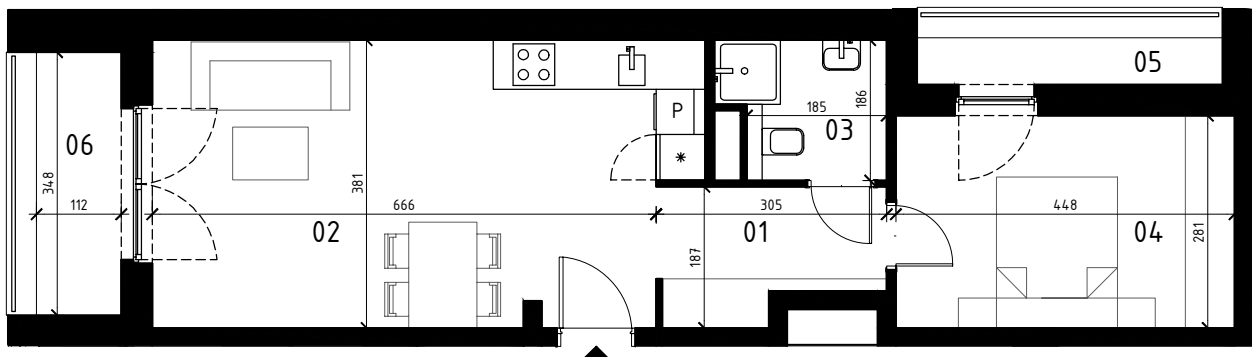

EKOPARK
OSIEDLE

0 1 2 3 4 5 m
SKALA 1:100

BUDYNEK J

MIESZKANIE 2 POKOJOWE
PIĘTRO 4
NR LOKALU 36

01 KORYTARZ	6,45 m ²
02 POKÓJ Z ANEKSEM KUCH.	24,50 m ²
03 ŁAZIENKA	3,68 m ²
04 POKÓJ	12,37 m ²

POWIERZCHNIA UŻYTKOWA	47,00 m ²
05 LOGGIA	2,50 m ²
06 LOGGIA	3,90 m ²