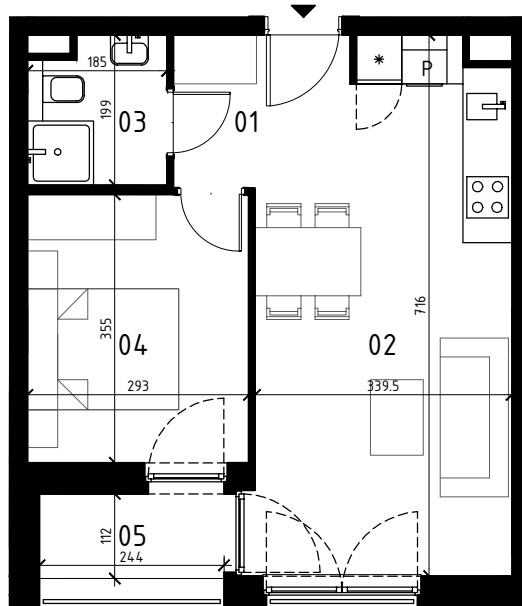

EKOPARK
OSIEDLE

0 1 2 3 4 5 m
SKALA 1:100

BUDYNEK J

MIESZKANIE 2 POKOJOWE
PIĘTRO 1
NR LOKALU 5

01 KORYTARZ	3,79 m ²
02 POKÓJ Z ANEKSEM KUCH.	22,05 m ²
03 ŁAZIENKA	3,35 m ²
04 POKÓJ	10,20 m ²

POWIERZCHNIA UŻYTKOWA	39,39 m ²
06 LOGGIA	2,73 m ²