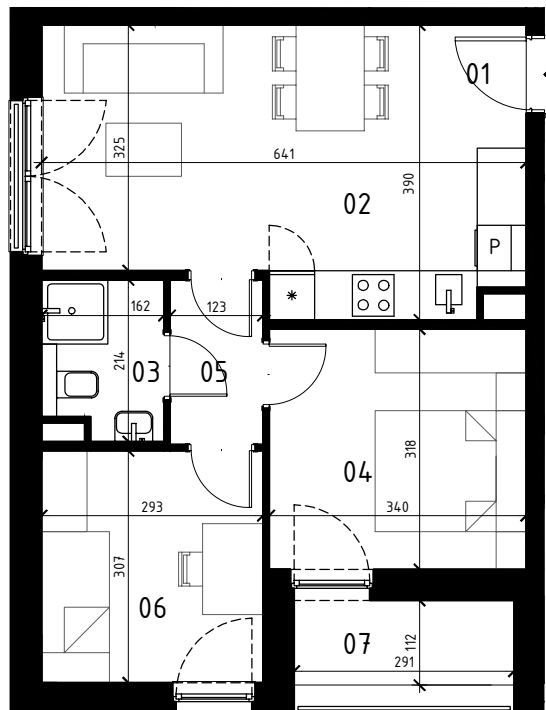

EKOPARK
OSIEDLE

0 1 2 3 4 5 m
SKALA 1:100

MIESZKANIE 3 POKOJOWE
PIĘTRO 1
NR LOKALU 8

BUDYNEK J

01 KORYTARZ	2,37 m ²
02 POKÓJ Z ANEKSEM KUCH.	20,08 m ²
03 ŁAZIENKA	3,14 m ²
04 POKÓJ 1	10,62 m ²
05 KORYTARZ	2,58 m ²
06 POKÓJ 2	8,82 m ²

POWIERZCHNIA UŻYTKOWA	47,61 m ²
07 LOGGIA	3,26 m ²