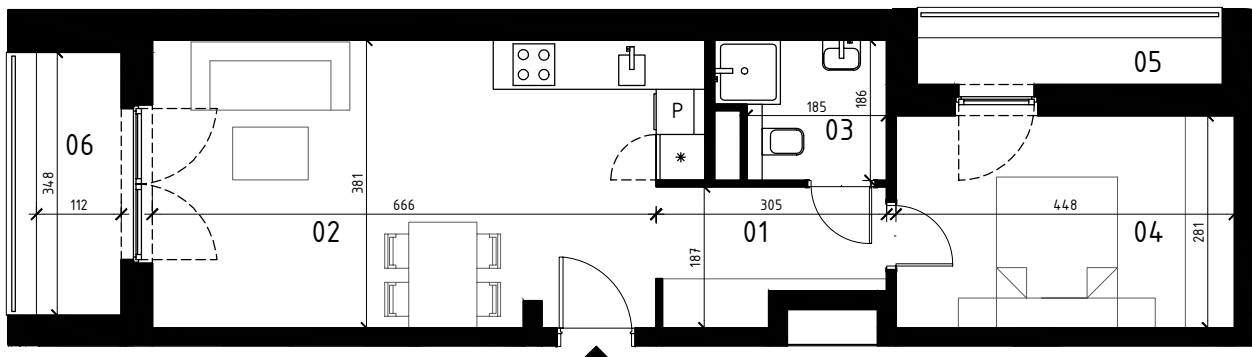

EKOPARK
OSIEDLE

0 1 2 3 4 5 m
SKALA 1:100

BUDYNEK J

MIESZKANIE 2 POKOJOWE
PIĘTRO 1
NR LOKALU 9

01 KORYTARZ	6,45 m ²
02 POKÓJ Z ANEKSEM KUCH.	24,50 m ²
03 ŁAZIENKA	3,68 m ²
04 POKÓJ	12,37 m ²

POWIERZCHNIA UŻYTKOWA	47,00 m ²
05 LOGGIA	2,50 m ²
06 LOGGIA	3,90 m ²